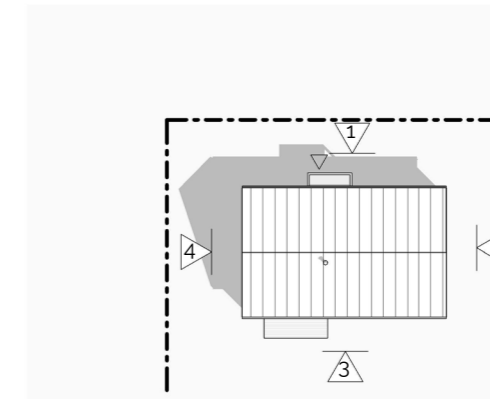

PŮDORYS
M 1:150

A.01	zádveří	5.51 m ²
A.02	WC	2.34 m ²
A.03	obývací prostor + KK	28.82 m ²
A.04	chodba	5.80 m ²
A.05	ložnice	15.22 m ²
A.06	pokoj	11.70 m ²
A.07	koupelna	6.96 m ²
A.08	TM	4.46 m ²
UŽITNÁ PLOCHA CELKEM:		80.81 m ²

3D ZOBRAZENÍ - VARIANTA A

3D ZOBRAZENÍ - VARIANTA B

UMÍSTĚNÍ NA POZEMKU
M 1:500

POHLEDY
M 1:150

01

02

03

04