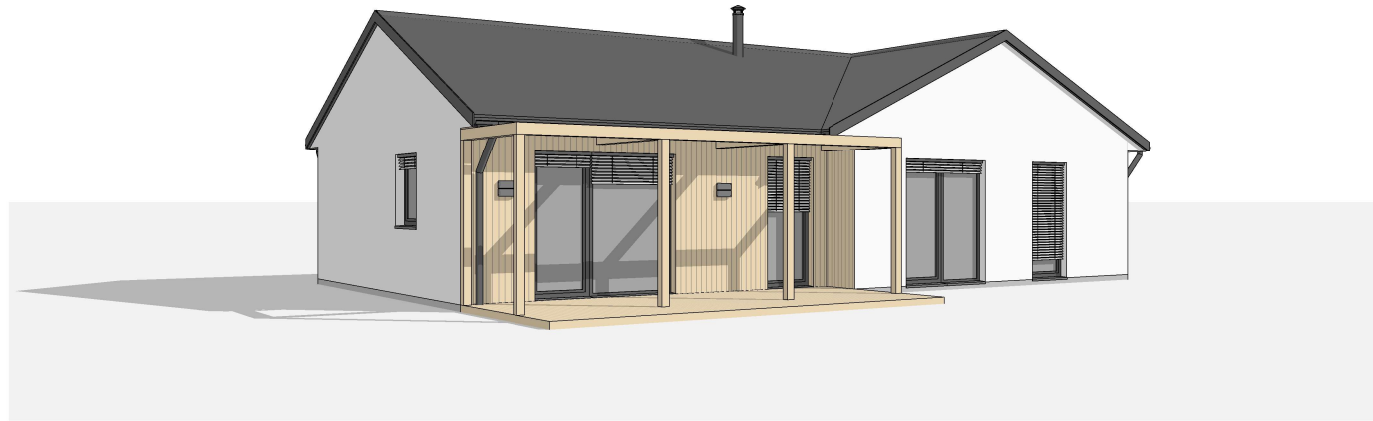

PŮDORYS
M 1:150

C.01	zádveří	6.16 m ²
C.02	WC	2.34 m ²
C.03	TM	5.02 m ²
C.04	obývací prostor + kk	29.55 m ²
C.05	chodba	5.47 m ²
C.06	koupelna	6.92 m ²
C.07	pokoj	12.13 m ²
C.08	pokoj	11.22 m ²
C.09	ložnice	14.60 m ²
UŽITNÁ PLOCHA CELKEM:		93.41 m ²

3D ZOBRAZENÍ - VARIANTA A

3D ZOBRAZENÍ - VARIANTA B

UMÍSTĚNÍ NA POZEMKU
M 1:500

POHLEDY
M 1:150

01

02

03

04