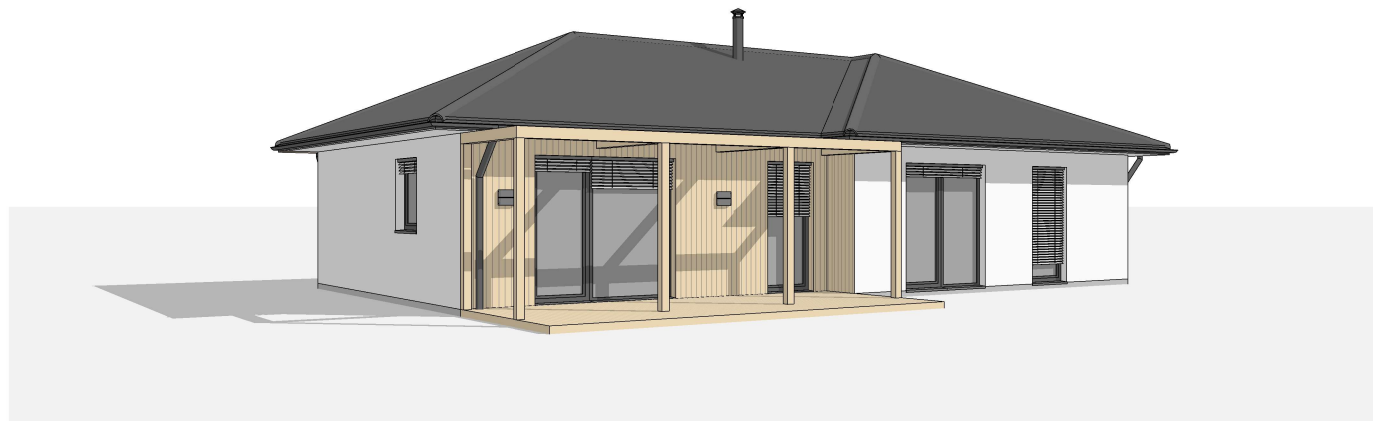

PŮDORYS
M 1:150

C.01	zádveří	6.16 m ²
C.02	WC	2.34 m ²
C.03	TM	5.02 m ²
C.04	obývací prostor + kk	29.55 m ²
C.05	chodba	5.47 m ²
C.06	koupelna	6.92 m ²
C.07	pokoj	12.13 m ²
C.08	pokoj	11.22 m ²
C.09	ložnice	14.60 m ²
UŽITNÁ PLOCHA CELKEM:		93.41 m ²

3D ZOBRAZENÍ - VARIANTA A

3D ZOBRAZENÍ - VARIANTA B

UMÍSTĚNÍ NA POZEMKU
M 1:500

POHLEDY
M 1:150

01

02

03

04