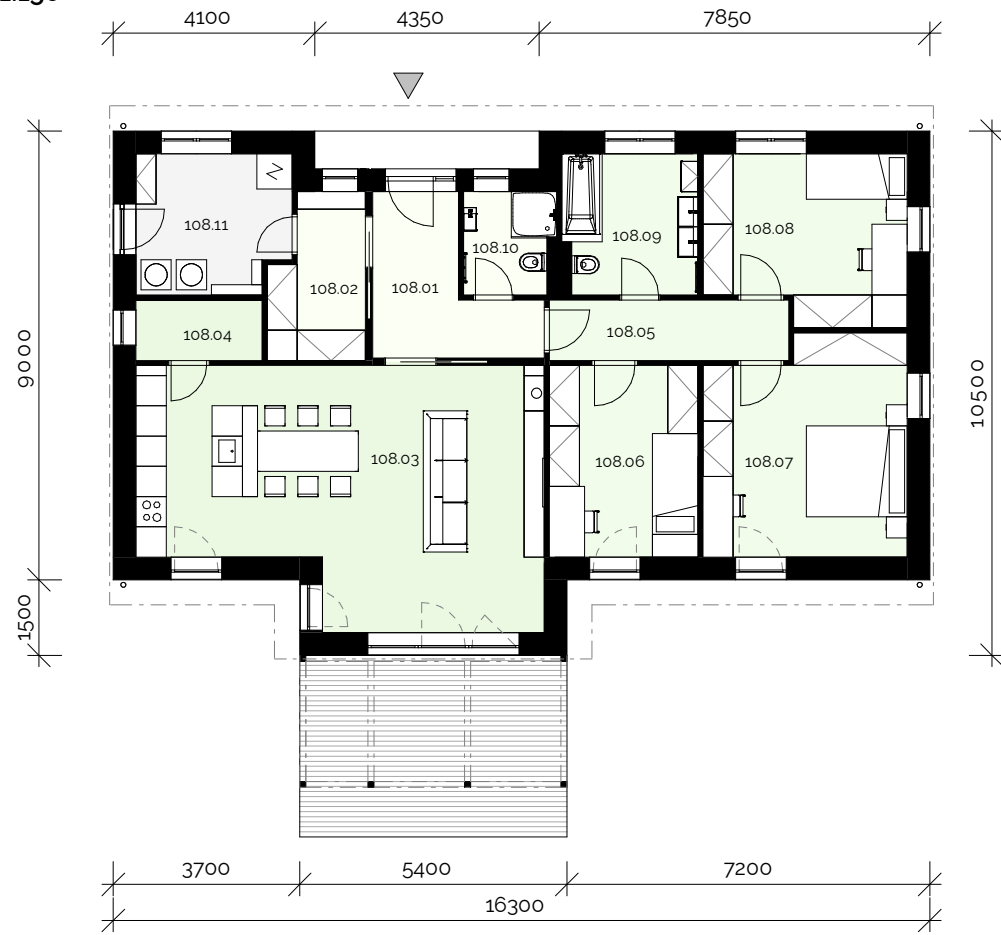

PŮDORYS
M 1:150

108.01	zádveří	7.87 m ²
108.02	šatna	5.82 m ²
108.03	obývací prostor + KK	38.62 m ²
108.04	spíž	3.08 m ²
108.05	chodba	5.79 m ²
108.06	pokoj	11.52 m ²
108.07	ložnice	17.16 m ²
108.08	pokoj	12.89 m ²
108.09	koupelna hl.	7.43 m ²
108.10	koupelna	3.64 m ²
108.11	TM	8.52 m ²
UŽITNÁ PLOCHA CELKEM:		122.34 m ²

UMÍSTĚNÍ NA POZEMKU
M 1:500

POHLEDY
M 1:150

3D ZOBRAZENÍ 1

3D ZOBRAZENÍ 2